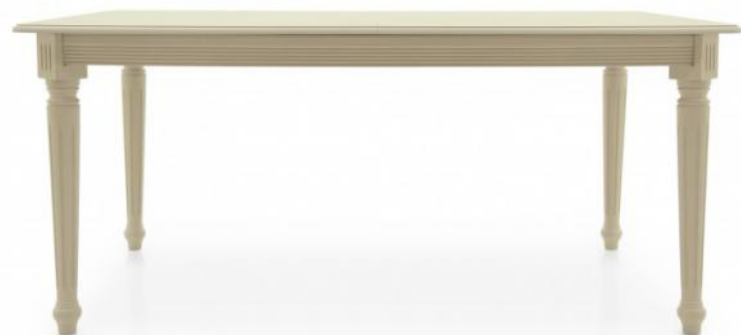

???? Ясоро

ТЕХНИЧЕСКИЕ ДАННЫЕ

Код изделия: **0282TA02**

Древесина: **Бук**

Тип столешницы: **Раздвижная**

Отделка: **GP - Перламутровый серый - cat.ZE**

Высота: **78 cm**

Ширина: **175 cm**

Глубина: **105 cm**

Вес нетто: **61 Kg**

Вес лордо: **71 Kg**

Объем упаковки: **0,35 m³**

Штук на упаковочное место: **1**

УПАКОВКА

Количество мест **1**

Высота упаковки: **112 cm**

Ширина упаковки: **220 cm**

Глубина упаковки: **14 cm**