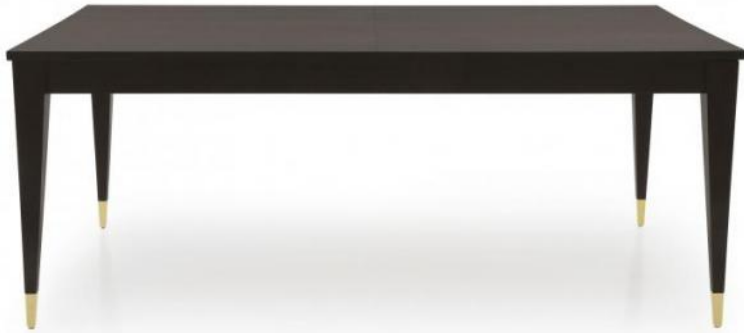

## ТЕХНИЧЕСКИЕ ДАННЫЕ

Код изделия: **0TA401**

Древесина: **Дерево вишня**

Тип столешницы: **Раздвижная**

Металлические накладки на ножки:  
**Goldplated**

Отделка: **WE - Венге - cat.ZE**

Стандартная отделка: **С удлинительными вставками 2 x 50 см**

Опции: **Металлические накладки на ножки не включены**

Высота: **80 см**

Ширина: **220 см**

Глубина: **110 см**

Вес нетто: **85 Kg**

Вес лордо: **96 Kg**

Объем упаковки: **0,60 м<sup>3</sup>**

Упаковочных мест на изделие: **2**